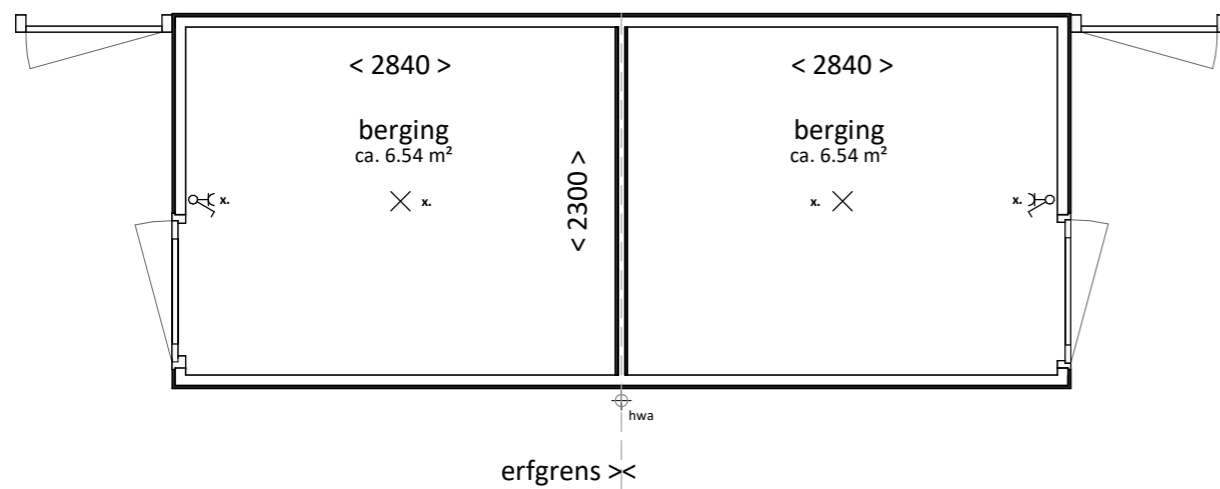

achterzijde

rechtergevel

linkergevel

woningzijde

doorsnede

project  
**Nb 16 woningen 't Zilt fase 3**  
 Noordwijkerhout

getekend **VRB**    schaal **1:50**    formaat **A3**    datum **02-05-2022**

onderdeel  
**Berging**  
*geschakeld*

projectnummer  
**20-00815**  
 bladnummer  
**VK-900**