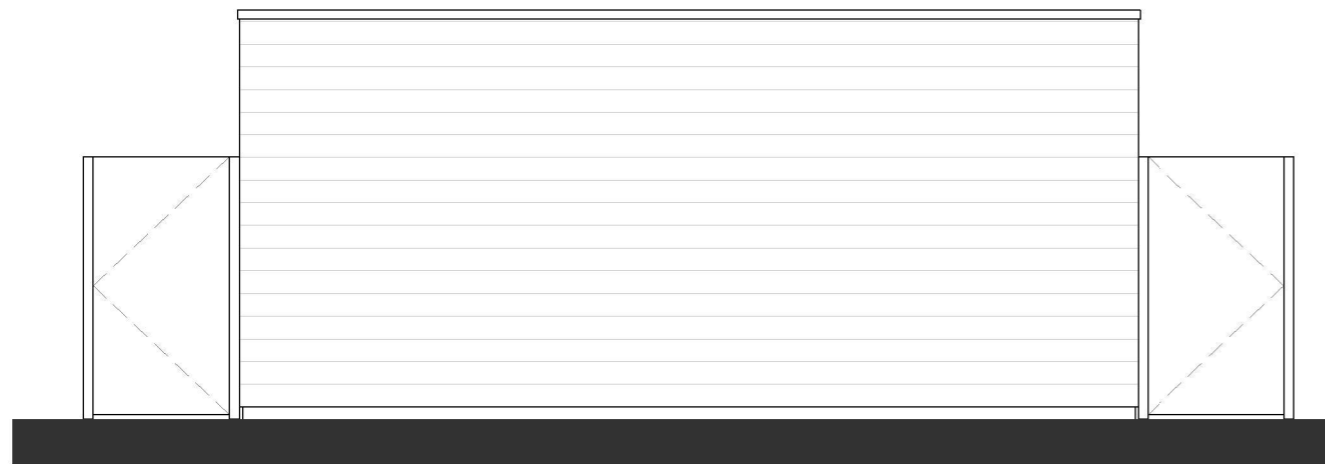

achterzijde

rechtergevel

linkergevel

woningzijde

doorsnede

project  
**Nb 16 woningen 't Zilt fase 3**  
 Noordwijkerhout

getekend **VRB**    schaal **1:50**    formaat **A3**    datum **02-05-2022**

onderdeel  
**Berging**  
*geschakeld*

projectnummer  
**20-00815**  
 bladnummer  
**VK-900**