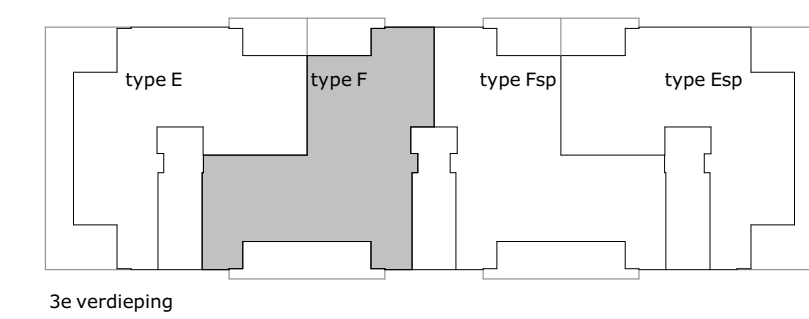

renvooi
algemeen

⊗	plafond lichtpunt	⊗ ^r	rookmelder
⊗	wand lichtpunt	⊗	vloerverwarming
⊗	wand lichtpunt met armatuur	⊗	radiator (elektrisch)
⊗	wisselschakelaar	⊗	centraal aardingspunt
⊗	enkele schakelaar	⊗	opstelplaats
⊗	dubbele schakelaar	⊗	warmterugwin-ventilatie installatie
⊗	enkele w.c.d. met randaarde	⊗	wp
⊗	dubbele w.c.d. met randaarde	⊗	warmtepomp
⊗	dubbele w.c.d. met randaarde, opbouw	⊗	wm
⊗	loze leiding, enkele inbouwdoos	⊗	kk
⊗	aansluiting bedraad, enkele inbouwdoos	⊗	cm
⊗	videfoon	⊗	ak
⊗	deurbel	⊗	kt
⊗	schel	⊗	kooktoestel (elektrisch)
⊗	afvoerpunt mechanische ventilatie	⊗	vw
⊗	afvoerpunt mechanische ventilatie wand	⊗	boi
⊗	toevoerpunt mechanische ventilatie	⊗	th
⊗	kruipluik	⊗	pv
⊗	woningentree	⊗	vv
		⊗	ss
		⊗	hwa

3D aanzicht

Project: Nieuwbouw appartementen Blok 15 De Zijk
 Opdrachtgever: van Rhijn Bouw bv
 Bladomschrijving: Verkooptekening Type F
 Bladnummer: 15N2116
 Schaal: 1:50
 Datum: 28-02-2020

3e verdieping