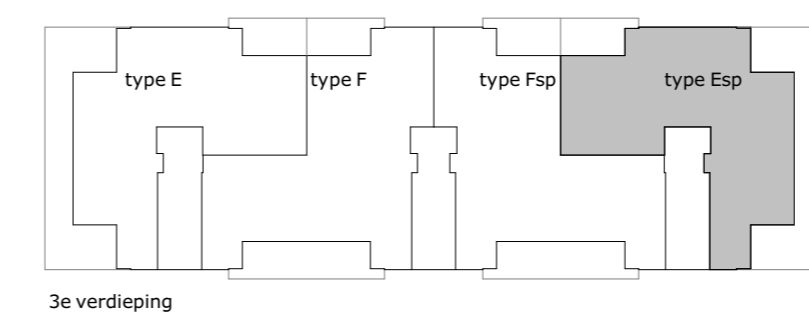

renveroi
algemeen

- | | | | |
|---|--|---|---------------------------------------|
| ✕ | plafond lichtpunt | ⊕ | rookmelder |
| ✕ | wand lichtpunt | ⊞ | vloerverwarming |
| ⊗ | wand lichtpunt met armatuur | ⤴ | radiator (elektrisch) |
| ⤴ | wisselchakelaar | ⊕ | centraal aardingspunt |
| ⤴ | enkele schakelaar | ⊞ | opstelplaats |
| ⤴ | dubbele schakelaar | ⊞ | warmteterugwin-ventilatie installatie |
| ⤴ | enkele w.c.d. met randaarde | ⊞ | wp |
| ⤴ | dubbele w.c.d. met randaarde | ⊞ | warmtepomp |
| ⤴ | dubbele w.c.d. met randaarde, opbouw | ⊞ | wm |
| ⤴ | loze leiding, enkele inbouwdoos | ⊞ | kk |
| ⤴ | aansluiting bedraad, enkele inbouwdoos | ⊞ | combi-magnetron |
| ⤴ | videfoon | ⊞ | ak |
| ⤴ | deurbel | ⊞ | kt |
| ⤴ | schel | ⊞ | kooktoestel (elektrisch) |
| ⊞ | afvoerpunt mechanische ventilatie | ⊞ | vw |
| ⊞ | afvoerpunt mechanische ventilatie wand | ⊞ | boiler |
| ⊞ | toevoerpunt mechanische ventilatie | ⊞ | th |
| ⊞ | kruipluik | ⊞ | pv |
| ⊞ | woningentree | ⊞ | verdelers vloerverwarming |
| | | ⊞ | ss |
| | | ⊞ | schemerschakelaar |
| | | ⊞ | hwa |
| | | | hemelwaterafvoer |

3D aanzicht

Project: Nieuwbouw appartementen Blok 15 De Zilk
 Opdrachtgever: van Rhijn Bouw bv
 Bladomschrijving: Verkooptekening Type Esp
 Bladnummer: 15N2115
 Schaal: 1:50
 Datum: 28-02-2020

3e verdieping