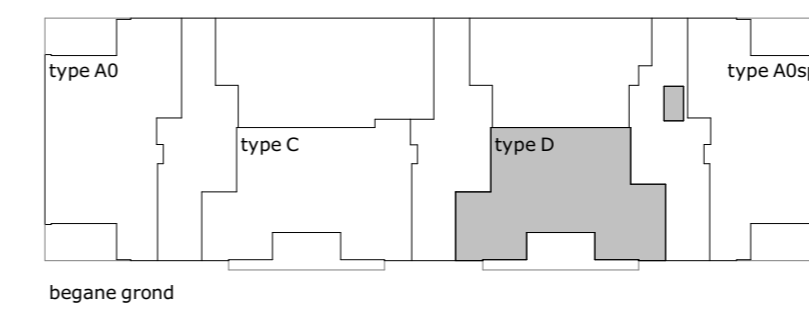

Project: Nieuwbouw appartementen Blok 15 De Zilk
Opdrachtgever: van Rhijn Bouw bv
Bladomschrijving: Verkooptekening Type D
Bladnummer: 15N2113
Schaal: 1:50
Datum: 28-02-2020