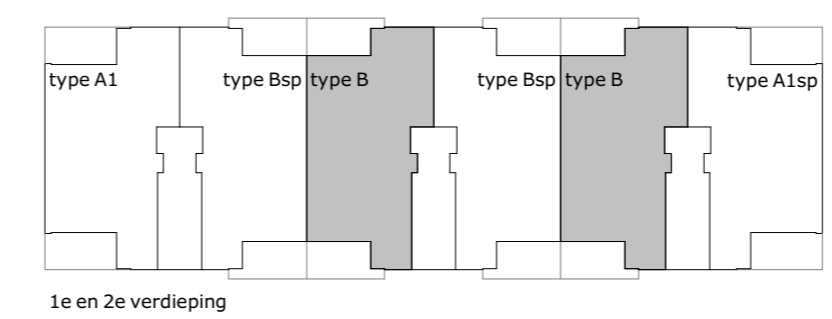

renvooi
algemeen

- | | | | |
|---|--|----------------|-------------------------------------|
| ⊗ | plafond lichtpunt | ⊗ ^r | rookmelder |
| ⊗ | wand lichtpunt | ▭ | vloerverwarming |
| ⊗ | wand lichtpunt met armatuur | ⤴ | radiator (elektrisch) |
| ⊗ | wisselschakelaar | ⊕ | centraal aardingspunt |
| ⊗ | enkele schakelaar | ⊗ | opstelplaats |
| ⊗ | dubbele schakelaar | ⊗ | warmterugwin-ventilatie installatie |
| ⊗ | enkele w.c.d. met randaarde | ⊗ | wp |
| ⊗ | dubbele w.c.d. met randaarde | ⊗ | wasmachine |
| ⊗ | dubbele w.c.d. met randaarde, opbouw | ⊗ | kk |
| ⊗ | loze leiding, enkele inbouwdoos | ⊗ | cm |
| ⊗ | aansluiting bedraad, enkele inbouwdoos | ⊗ | ak |
| ⊗ | videofoon | ⊗ | kt |
| ⊗ | deurbel | ⊗ | vw |
| ⊗ | schel | ⊗ | boi |
| ⊗ | afvoerpunt mechanische ventilatie | ⊗ | th |
| ⊗ | afvoerpunt mechanische ventilatie wand | ⊗ | pv |
| ⊗ | toevoerpunt mechanische ventilatie | ⊗ | vv |
| ⊗ | kruipluik | ⊗ | ss |
| ⊗ | woningentree | ⊗ | hwa |

3D aanzicht

1e en 2e verdieping

Project: Nieuwbouw appartementen Blok 15 De Zijk
 Opdrachtgever: van Rhijn Bouw bv
 Bladomschrijving: Verkooptekening Type B
 Bladnummer: 15N2110
 Schaal: 1:50
 Datum: 28-02-2020