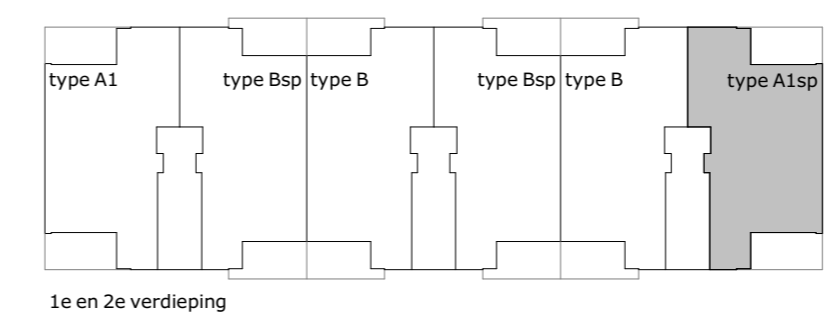

renvooi
algemeen

- | | | | |
|---|--|---|---------------------------------------|
| ✕ | plafond lichtpunt | ⬮ | rookmelder |
| ✕ | wand lichtpunt | ⬮ | vloerverwarming |
| ⊗ | wand lichtpunt met armatuur | ⬮ | radiator (elektrisch) |
| ⌚ | wisselchakelaar | ⬮ | centraal aardingspunt |
| ⌚ | enkele schakelaar | ⬮ | opstelplaats |
| ⌚ | dubbele schakelaar | ⬮ | warmteterugwin-ventilatie installatie |
| ⌚ | enkele w.c.d. met randaarde | ⬮ | wp |
| ⌚ | dubbele w.c.d. met randaarde | ⬮ | warmtepomp |
| ⌚ | dubbele w.c.d. met randaarde, opbouw | ⬮ | wm |
| ⌚ | loze leiding, enkele inbouwdoos | ⬮ | wasmachine |
| ⌚ | aansluiting bedraad, enkele inbouwdoos | ⬮ | kk |
| ⌚ | videfoon | ⬮ | koelkast |
| ⌚ | deurbel | ⬮ | cm |
| ⌚ | schel | ⬮ | combi-magnetron |
| ⊙ | afvoerpunt mechanische ventilatie | ⬮ | ak |
| ⊙ | afvoerpunt mechanische ventilatie wand | ⬮ | afzuigkap |
| ⊙ | toevoerpunt mechanische ventilatie | ⬮ | kt |
| ⊙ | kruipluik | ⬮ | kooktoestel (elektrisch) |
| ⬮ | woningentree | ⬮ | vw |
| | | ⬮ | boiler |
| | | ⬮ | th |
| | | ⬮ | thermostaat |
| | | ⬮ | pv |
| | | ⬮ | pv-installatie (zonnepanelen) |
| | | ⬮ | vv |
| | | ⬮ | verdeler vloerverwarming |
| | | ⬮ | ss |
| | | ⬮ | schemerschakelaar |
| | | ⬮ | hwa |
| | | ⬮ | hemelwaterafvoer |

3D aanzicht

1e en 2e verdieping

Project: Nieuwbouw appartementen Blok 15 De Zilk
 Opdrachtgever: van Rhijn Bouw bv
 Bladomschrijving: Verkooptekening Type A1sp
 Bladnummer: 15N2109
 Schaal: 1:50
 Datum: 28-02-2020