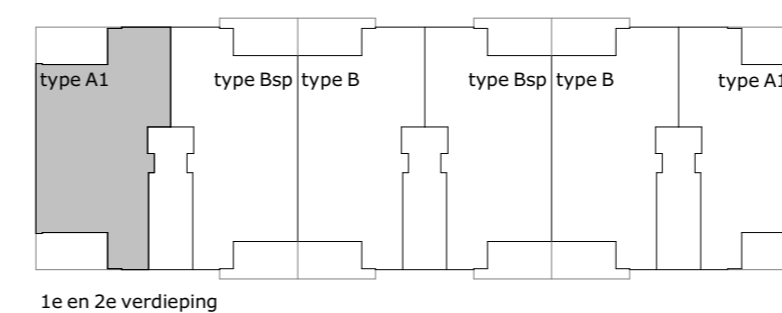

3D aanzicht

Project: Nieuwbouw appartementen Blok 15 De Zilk

Opdrachtgever: van Rhijn Bouw bv

Bladomschrijving: Verkooptekening Type A1

Bladnummer: 15N2108

Schaal: 1:50

Datum: 28-02-2020

1e en 2e verdieping